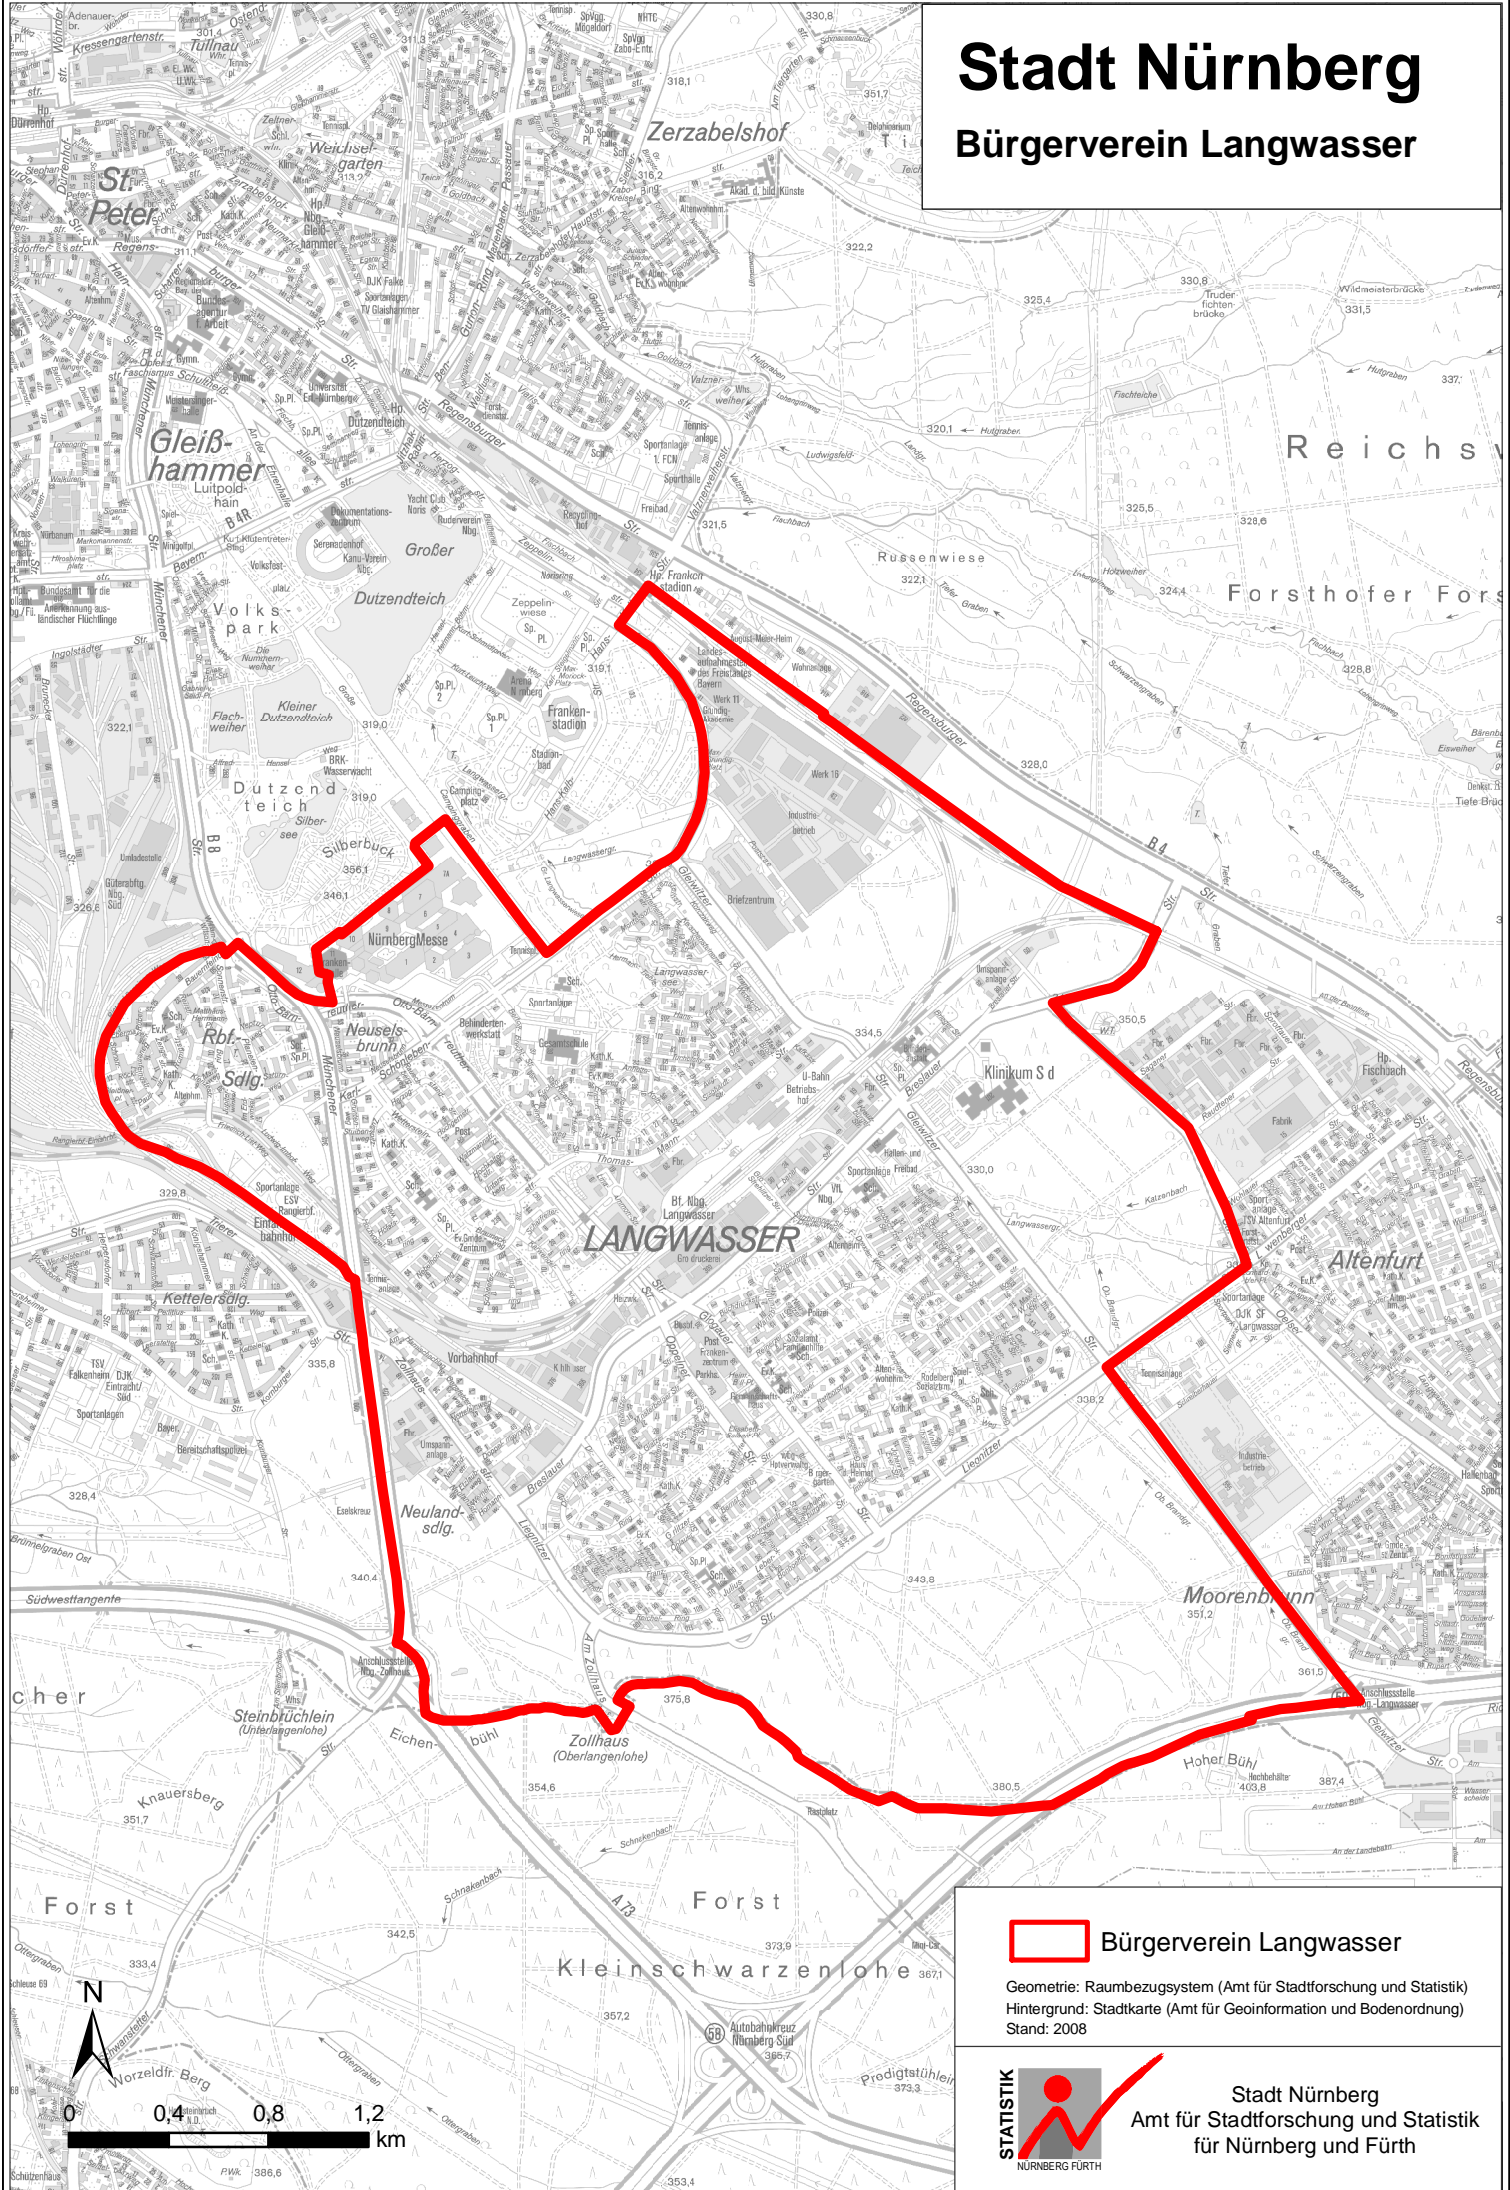

# Stadt Nürnberg

## Bürgerverein Langwasser

 Bürgerverein Langwasser

Geometrie: Raumbezugsystem (Amt für Stadtforschung und Statistik)  
Hintergrund: Stadtkarte (Amt für Geoinformation und Bodenordnung)  
Stand: 2008

Stadt Nürnberg  
Amt für Stadtforschung und Statistik  
für Nürnberg und Fürth