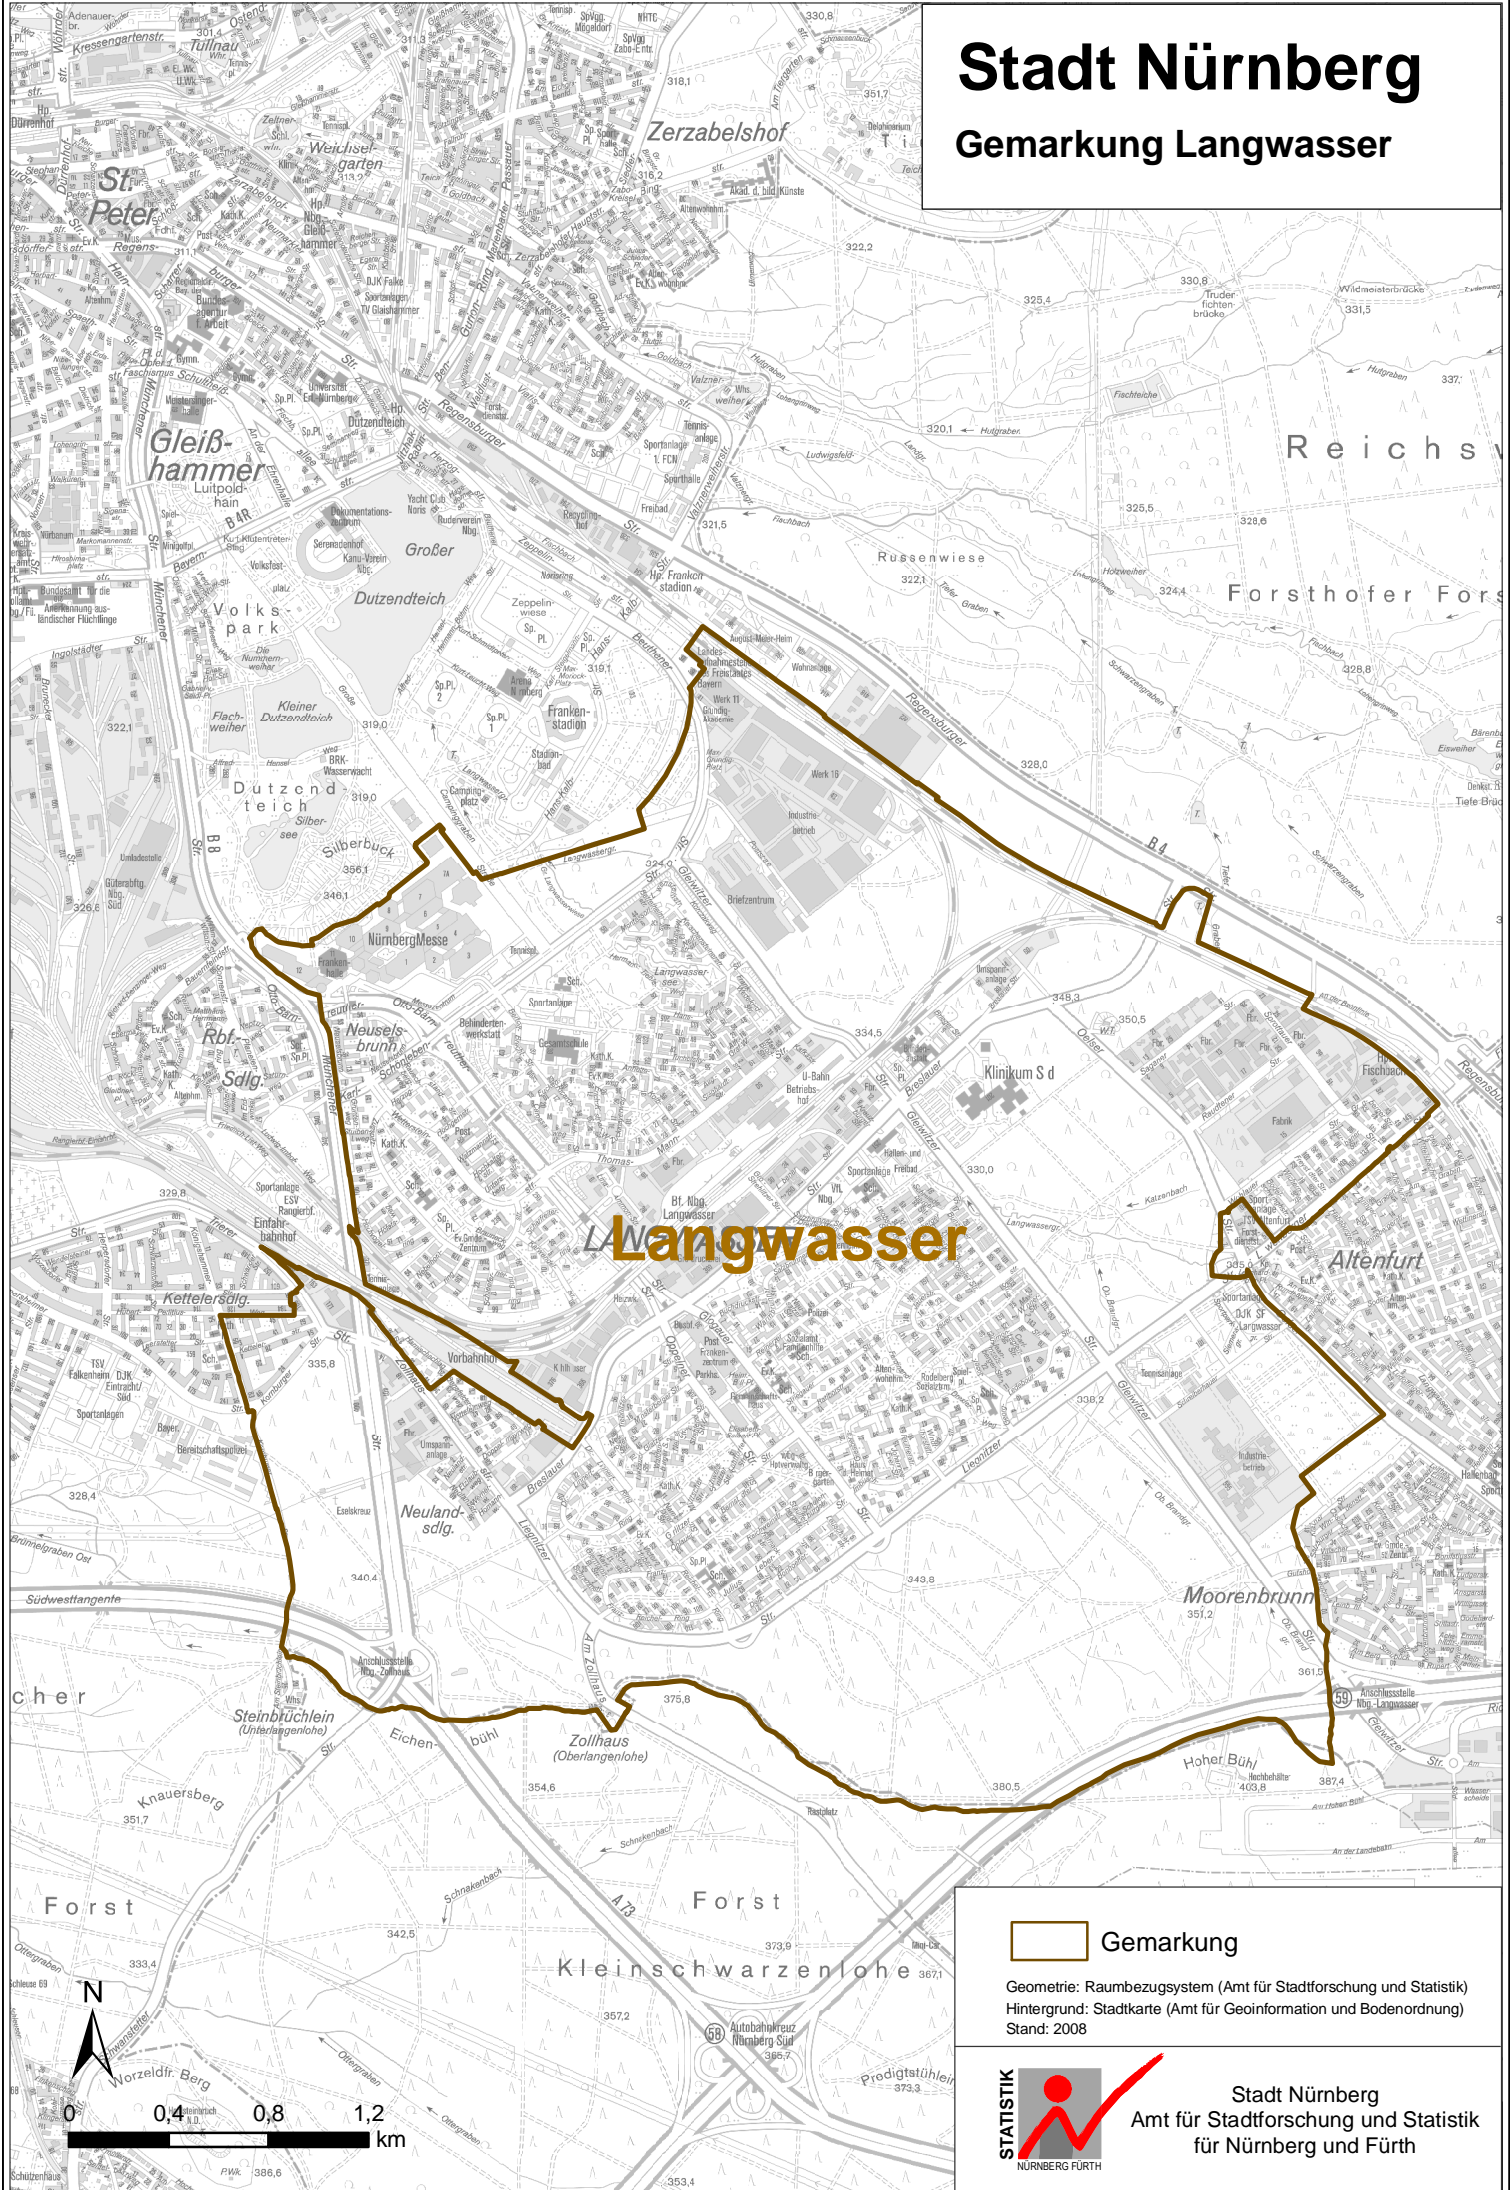

Stadt Nürnberg

Gemarkung Langwasser

 Gemarkung

Geometrie: Raumbezugsystem (Amt für Stadtforschung und Statistik)
Hintergrund: Stadtkarte (Amt für Geoinformation und Bodenordnung)
Stand: 2008

Stadt Nürnberg
Amt für Stadtforschung und Statistik
für Nürnberg und Fürth